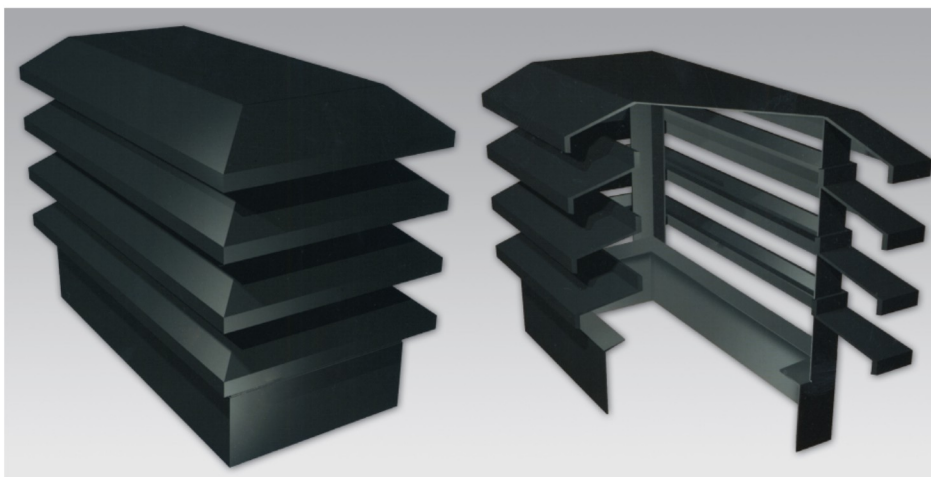

Sombrero aspirador estático

ASPIRADOR ESTÁTICO COLOCACION INTERIOR

Disponible:
Chapa galvanizada pintada
Inox 304 brillo o mate.
Diversos colores

REF.: 55961000

ASPIRADOR ESTÁTICO COLOCACION EXTERIOR

Disponible:
Chapa galvanizada pintada
Inox 304 brillo o mate.
Diversos colores

REF.: 55962000

Medidas standard: 20x20, 25x25, 30x30, 40x40, 50x50 y 60x60 cm.
Tamaño máximo 250x100 (bajo pedido)

ASPIRADOR ESTÁTICO METÁLICO (color blanco o negro)

	20	25	30	35	40	45	50	55	60	65	70	75	80	85	90	95	100
20																	
25																	
30																	
35																	
40																	
45																	
50																	
55																	
60																	
65																	
70																	
75																	
80																	
85																	
90																	
95																	
100																	