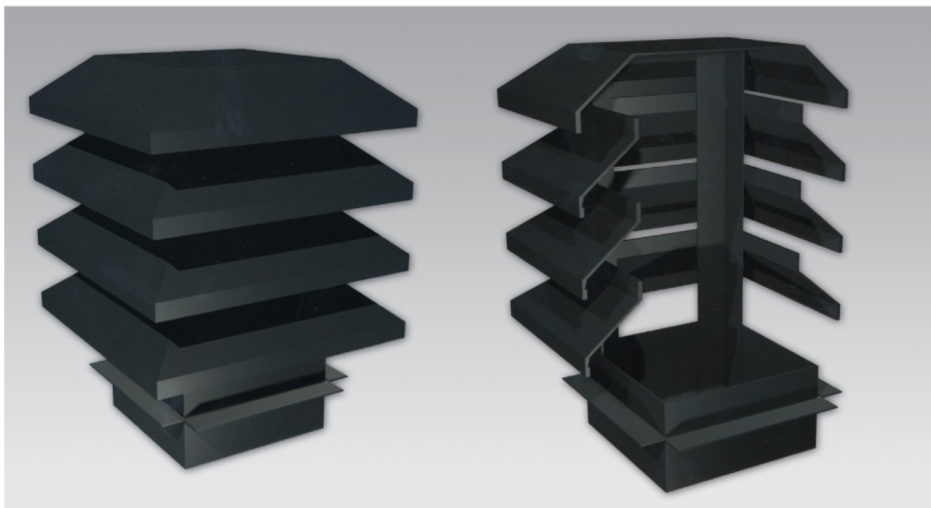

Sombrero aspirador estático

ASPIRADOR ESTÁTICO COLOCACION INTERIOR

Disponible:
Chapa galvanizada pintada
Inox 304 brillo o mate.
Diversos colores

REF.: 55961000

ASPIRADOR ESTÁTICO COLOCACION EXTERIOR

Disponible:
Chapa galvanizada pintada
Inox 304 brillo o mate.
Diversos colores

REF.: 55962000

Medidas standard: 20x20, 25x25, 30x30, 40x40, 50x50 y 60x60 cm.
Tamaño máximo 250x100 (bajo pedido)

ASPIRADOR ESTÁTICO METÁLICO (color blanco o negro)

	20	25	30	35	40	45	50	55	60	65	70	75	80	85	90	95	100
20																	
25																	
30																	
35																	
40																	
45																	
50																	
55																	
60																	
65																	
70																	
75																	
80																	
85																	
90																	
95																	
100																	