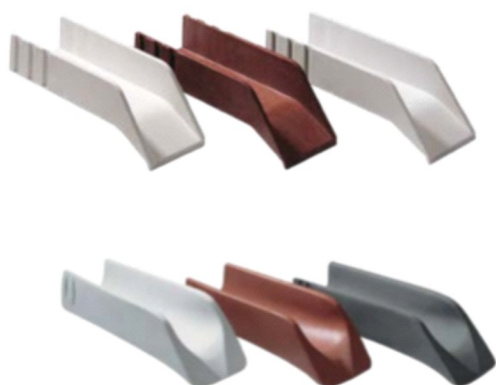

Descripción

Ventana para ático con doble Cristal (cristal templado), puente térmico 4-9-4 mm. Marco de abeto lacado, manilla de aluminio.

Material

Pintada de color marrón oscuro, con madera maciza de abeto, vidrio templado y aluminio.

Utilización

Se utiliza para tejados.

LUCERA UNIVERSAL

REF.	DESCRIPCION	MEDIDA
95102001	LUCERA UNIVERSAL MARRON	45X55
95102002	LUCERA UNIVERSAL ROJA	45X55

Descripción

Lucera para ático de vidrio templado 4 mm Marco de abeto lacado, manilla de aluminio.

Material

Pintada de color marrón oscuro, con madera maciza de abeto, vidrio templado y aluminio.

Utilización

Se utiliza para tejados.

GARGOLAS

REF.	DESCRIPCION	MEDIDA
95105001	GARGOLAS EN PLASTICO BLANCA	6 x 4,5 x 23
95105002	GARGOLAS EN PLASTICO GRIS	6 x 4,5 x 23
95105003	GARGOLAS EN PLASTICO ROJA	6 x 4,5 x 23
95106001	GARGOLAS ABIERTA MARMOGRES BL/R/GRIS	23 x 8
95106002	GARGOLAS CERRADA MARMOGRES BL/R/GRIS	23 x 8