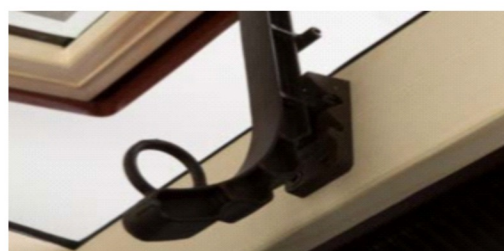

Utilización

Se utiliza para tejados.