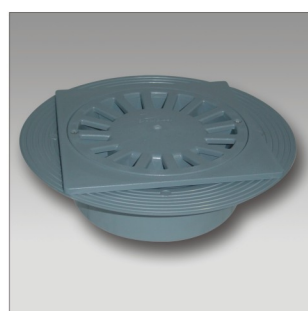

SUMIDERO PVC BAÑOS EMBELLECEDOR INOX

REF.	MEDIDAS mm.	UDS/CAJA
65101001	100 X 100	24

SUMIDERO DE PATIO

REF.	MEDIDAS mm.	UDS/CAJA
65151001	150 X 150	25
65151002	200 X 200	14
65151003	250 X 250	12
65151004	300 X 300	8

SUMIDERO CALDERETA PARA TERRAZAS SALIDA HORIZONTAL

REF.	MEDIDAS mm.	UDS/CAJA
65251001	150 X 150	16
65251002	200 X 200	10
65251003	250 X 250	6
65251004	300 X 300	6

SUMIDERO CALDERETA PARA TERRAZAS SALIDA VERTICAL

REF.	MEDIDAS mm.	UDS/CAJA
65201001	150 X 150	14
65201002	200 X 200	10
65201003	250 X 250	6
65201004	300 X 300	6

SUMIDERO CALDERETA TERRAZA SALIDA HORIZONTAL REJILLA ELEVADA

REF.	MEDIDAS mm.	UDS/CAJA
65301001	250 X 250	4

SUMIDERO CALDERETA TERRAZA SALIDA VERTICAL REJILLA ELEVADA

REF.	MEDIDAS mm.	UDS/CAJA
65351001	250 X 250	4

SUMIDERO PATIO SALIDA HORIZONTAL

REF.	MEDIDAS mm.	UDS/CAJA
65751001	250 X 250	10