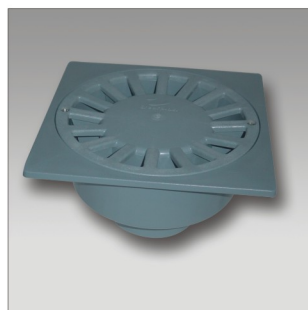

SUMIDERO PVC BAÑOS EMBELLECEDOR INOX

REF.	MEDIDAS mm.	UDS/CAJA
65101001	100 X 100	24

SUMIDERO DE PATIO

REF.	MEDIDAS mm.	UDS/CAJA
65151001	150 X 150	25
65151002	200 X 200	14
65151003	250 X 250	12
65151004	300 X 300	8

SUMIDERO CALDERETA PARA TERRAZAS SALIDA HORIZONTAL

REF.	MEDIDAS mm.	UDS/CAJA
65251001	150 X 150	16
65251002	200 X 200	10
65251003	250 X 250	6
65251004	300 X 300	6

SUMIDERO CALDERETA PARA TERRAZAS SALIDA VERTICAL

REF.	MEDIDAS mm.	UDS/CAJA
65201001	150 X 150	14
65201002	200 X 200	10
65201003	250 X 250	6
65201004	300 X 300	6

SUMIDERO CALDERETA TERRAZA SALIDA HORIZONTAL REJILLA ELEVADA

REF.	MEDIDAS mm.	UDS/CAJA
65301001	250 X 250	4