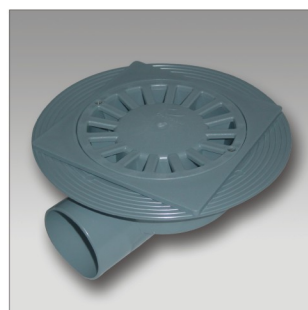

SUMIDERO PVC BAÑOS EMBELLECEDOR INOX

REF.	MEDIDAS mm.	UDS/CAJA
65101001	100 X 100	24

SUMIDERO DE PATIO

REF.	MEDIDAS mm.	UDS/CAJA
65151001	150 X 150	25
65151002	200 X 200	14
65151003	250 X 250	12
65151004	300 X 300	8

SUMIDERO CALDERETA PARA TERRAZAS SALIDA HORIZONTAL

REF.	MEDIDAS mm.	UDS/CAJA
65251001	150 X 150	16
65251002	200 X 200	10
65251003	250 X 250	6
65251004	300 X 300	6

SUMIDERO CALDERETA PARA TERRAZAS SALIDA VERTICAL

REF.	MEDIDAS mm.	UDS/CAJA
65201001	150 X 150	14
65201002	200 X 200	10
65201003	250 X 250	6
65201004	300 X 300	6

SUMIDERO CALDERETA TERRAZA SALIDA HORIZONTAL REJILLA ELEVADA

REF.	MEDIDAS mm.	UDS/CAJA
65301001	250 X 250	4