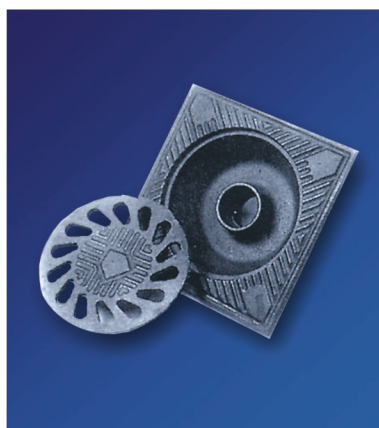

SUMIDERO ACERO CINCADO

REF.	DESCRIPCIÓN	MEDIDA (cm.)
70101001	SUMIDERO ACERO CINCADO ELECTROLITICO CON TAPA	15 X 15
70101003	SUMIDERO ACERO CINCADO ELECTROLITICO CON TAPA	20 X 20
70101005	SUMIDERO ACERO CINCADO ELECTROLITICO CON TAPA	25 X 25
70101007	SUMIDERO ACERO CINCADO ELECTROLITICO CON TAPA	30 X 30

SUMIDERO ACERO INOXIDABLE

REF.	DESCRIPCIÓN	MEDIDA (cm.)
70201001	SUMIDERO ACERO INOXIDABLE (AISI-304) CON TAPA	15 X 15
70201003	SUMIDERO ACERO INOXIDABLE (AISI-304) CON TAPA	20 X 20
70201005	SUMIDERO ACERO INOXIDABLE (AISI-304) CON TAPA	25 X 25
70201007	SUMIDERO ACERO INOXIDABLE (AISI-304) CON TAPA	30 X 30

SUMIDERO ALUMINIO

REF.	DESCRIPCIÓN	MEDIDA (cm.)
70301001	SUMIDERO ALUMINIO CON TAPA	15 X 15
70301002	SUMIDERO ALUMINIO CON TAPA	20 X 20
70301003	SUMIDERO ALUMINIO CON TAPA	25 X 25
70301004	SUMIDERO ALUMINIO CON TAPA	30 X 30
70301005	SUMIDERO ALUMINIO CON TAPA	40 X 40

SUMIDERO FUNDICION DUCTIL

REF.	DESCRIPCIÓN	MEDIDA (cm.)
70401001	SUMIDERO FUNDICION DUCTIL CON TAPA	15 X 15
70401002	SUMIDERO FUNDICION DUCTIL CON TAPA	20 X 20
70401003	SUMIDERO FUNDICION DUCTIL CON TAPA	25 X 25
70401004	SUMIDERO FUNDICION DUCTIL CON TAPA	30 X 30
70401005	SUMIDERO FUNDICION DUCTIL CON TAPA	40 X 40