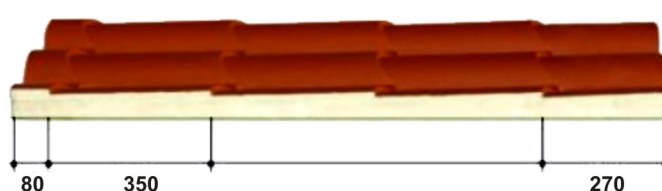

## Panel de cubierta Teja

**CARA EXTERIOR**  
Acero prelacado

**CARA INTERIOR**  
Acero prelacado

**ACABADO EXTERIOR COLOR**  
Albero envejecido  
Rojo teja  
Pizarra

**ACABADO INTERIOR COLOR**  
Colores estándar  
Terminación madera

**AISLANTE**  
Poliuretano (PUR)  
Poli-isocianurato (PIR)

**ESPESORES (mm.)**  
20 / 30 / 40

**USO**  
Cubiertas inclinadas

**CUMBRERA TEJA TROQUELADA**

**SILUETA**

**REMATE TROQUELADO SOBRE PARED**

**CUMBRERA TEJA LISA**

**CANAL**

**REMATE TOQUELADO A PARED**

**REMATE LATERAL TIPO "A"**

**TAPADERA CANAL**

**REMATE LATERAL TIPO "C"**

**REMATE LATERAL TIPO "C"**

REF.	PRODUCTO	ANCHO	MEDIDAS	LARGO
P 150	TEJA / BLANCO	1000		4,200 - 5,600 - 6,300
P 151	TEJA / MADERA	1000		5,600 - 6,300
P 152	ALBERO / MADERA	1000		5,600 - 6,300