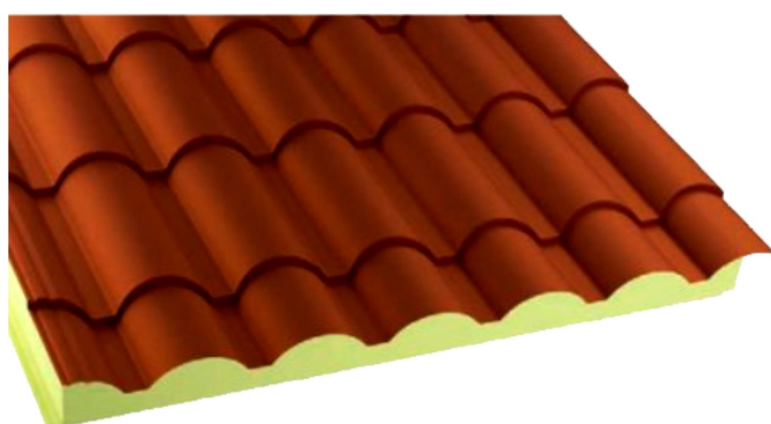

## Panel de cubierta Teja

**CARA EXTERIOR**  
Acero prelacado

**CARA INTERIOR**  
Acero prelacado

**ACABADO EXTERIOR COLOR**  
Albero envejecido  
Rojo teja  
Pizarra

**ACABADO INTERIOR COLOR**  
Colores estándar  
Terminación madera

**AISLANTE**  
Poliuretano (PUR)  
Poli-isocianurato (PIR)

**ESPESORES (mm.)**  
20 / 30 / 40

**USO**  
Cubiertas inclinadas

**CUMBRERA TEJA TROQUELADA**

**SILUETA**

**REMATE TROQUELADO SOBRE PARED**

**CUMBRERA TEJA LISA**