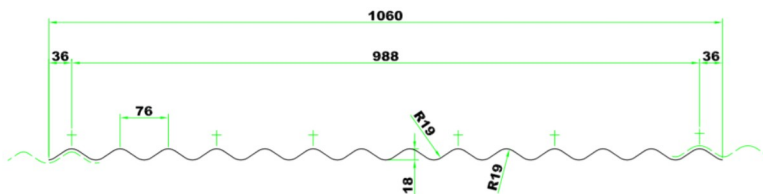

### PLACA ONDA GRANDE

| REF.     | DESCRIPCIÓN                  |
|----------|------------------------------|
| 85101401 | PLACA POLICARBONATO COMPACTO |

### PLACA MINIONDA

| REF.     | DESCRIPCIÓN                  |
|----------|------------------------------|
| 85101402 | PLACA POLICARBONATO COMPACTO |

### PLACA HT-30

| REF.     | DESCRIPCIÓN                  |
|----------|------------------------------|
| 85101403 | PLACA POLICARBONATO COMPACTO |

### PLACA HT-40

| REF.     | DESCRIPCIÓN                  |
|----------|------------------------------|
| 85101402 | PLACA POLICARBONATO COMPACTO |

Developed width = 1268.9mm