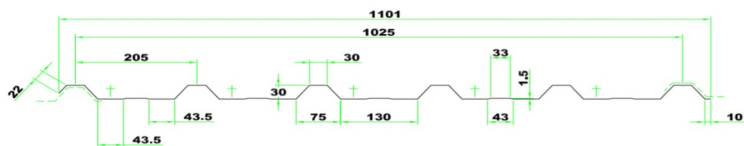

### PLACA ONDA GRANDE

| REF.     | DESCRIPCIÓN                  |
|----------|------------------------------|
| 85101401 | PLACA POLICARBONATO COMPACTO |

### PLACA MINIONDA

| REF.     | DESCRIPCIÓN                  |
|----------|------------------------------|
| 85101402 | PLACA POLICARBONATO COMPACTO |

### PLACA HT-30

| REF.     | DESCRIPCIÓN                  |
|----------|------------------------------|
| 85101403 | PLACA POLICARBONATO COMPACTO |

### PLACA HT-40

| REF.     | DESCRIPCIÓN                  |
|----------|------------------------------|
| 85101402 | PLACA POLICARBONATO COMPACTO |

Developed width = 1268.9mm