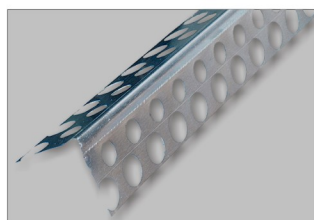

CANTONERA YESO PVC

REF.: 30301001
 Longitud: tira de 2,5 m. o 3 m.
 Presentación: caja de 100 tiras

CANTONERA MONOCAPA PVC PUNTA FINA

REF.: 30301015
 Longitud: tira de 2,5 m.
 Presentación: caja de 50 tiras

CANTONERA MONOCAPA PVC

REF.: 30301005
 Longitud: tira de 2,5 m.
 Presentación: caja de 50 tiras

CANTONERA YESO CHAPA GALVANIZADA

REF.: 30301002
 Longitud: tira de 2,5 m.
 Presentación: caja de 100 tiras

CANTONERA MONOCAPA GALVANIZADA

REF.: 30301004
 Longitud: tira de 2,5 m.
 Presentación: caja de 30 tiras

CANTONERA PERFORADA ACERO

REF.: 30501001
 Longitud: tira de 2,5 m.
 Presentación: caja de 100 tiras

JUNQUILLO MONOCAPA PVC

REF.: 30401001
 Longitud: tira de 2 m.
 Presentación: caja de 125 tiras