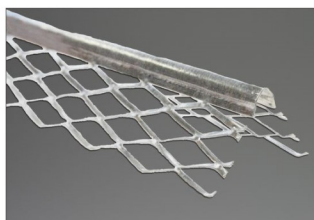

CANTONERA YESO PVC

REF.: 30301001
 Longitud: tira de 2,5 m. o 3 m.
 Presentación: caja de 100 tiras

CANTONERA MONOCAPA PVC PUNTA FINA

REF.: 30301015
 Longitud: tira de 2,5 m.
 Presentación: caja de 50 tiras

CANTONERA MONOCAPA PVC

REF.: 30301005
 Longitud: tira de 2,5 m.
 Presentación: caja de 50 tiras

CANTONERA YESO CHAPA GALVANIZADA

REF.: 30301002
 Longitud: tira de 2,5 m.
 Presentación: caja de 100 tiras

CANTONERA MONOCAPA GALVANIZADA

REF.: 30301004
 Longitud: tira de 2,5 m.
 Presentación: caja de 30 tiras

CANTONERA PERFORADA ACERO

REF.: 30501001
 Longitud: tira de 2,5 m.
 Presentación: caja de 100 tiras

JUNQUILLO MONOCAPA PVC

REF.: 30401001
 Longitud: tira de 2 m.
 Presentación: caja de 125 tiras