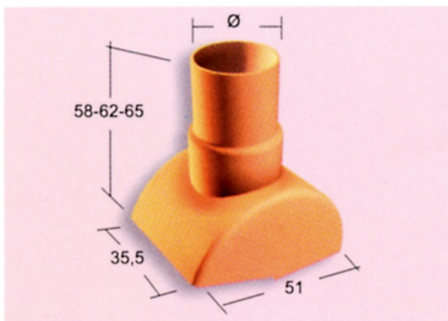

PLACA CLARABOYA

REF.	PLACA	DIMENS. (cm)	PRESENT. COLOR	PESO (kg/ud)	LOTE UDS.
4015379	RUSTICA	152 X 110	ARCILLA	24	1
4015332	NATURAL	152 X 110	NATURAL	24	1
4015349	TERRA(*)	152 X 110	ARCILLA	24	1
48470		152 X 110	PIZARRA	24	1

PLACA POLIESTER REFORZADO Para placa claraboya

REF.	PLACA	DIMENS. (cm)	PRESENT. COLOR	PESO (kg/ud)	LOTE UDS.
4015147		65 X 56	COLOR NATURAL	3,6	1

PLACA SALIDA DE HUMOS

REF.	PLACA	DIMENS. (cm)	PRESENT. COLOR	PESO (kg/ud)	LOTE UDS.
4015380	RUSTICA	152 X 110	ARCILLA	25	1
4015333	NATURAL	152 X 110	NATURAL	25	1
4015350	TERRA(*)	152 X 110	ARCILLA	25	1
48471		152 X 110	PIZARRA	25	1

PIEZA SALIDA DE HUMOS

REF.	PLACA	DIMENS. (cm)	PRESENT. COLOR	PESO (kg/ud)	LOTE UDS.
4015376	RUSTICA	Ø 15 cm	ARCILLA	5	1
4015378	RUSTICA	Ø 30 cm	ARCILLA	12	1
4015329	NATURAL	Ø 15 cm	NATURAL	5	1
4015331	NATURAL	Ø 30 cm	NATURAL	12	1

Para instalar sobre placa salida de humos

ASPIRADOR ESTÁTICO

REF.	PLACA	DIMENS. (cm)	PRESENT. COLOR	PESO (kg/ud)	LOTE UDS.
48485*	NATURAL	Ø 15 cm	NATURAL	9	1

Ø	Ø A cm.	Ø B cm.	C cm.
15	38	18	26

Para instalar sobre pieza salida de humos. Salidas Ø 15
*Hasta fin de existencia.