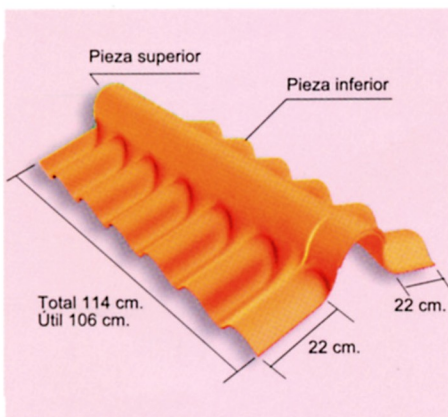

PIEZA SALIDA DE HUMOS

REF.	PLACA	DIMENS. (cm)	PRESENT. COLOR	PESO (kg/ud)	LOTE UDS.
4015376	RUSTICA	Ø 15 cm	ARCILLA	5	1
4015378	RUSTICA	Ø 30 cm	ARCILLA	12	1
4015329	NATURAL	Ø 15 cm	NATURAL	5	1
4015331	NATURAL	Ø 30 cm	NATURAL	12	1

Para instalar sobre placa salida de humos

ASPIRADOR ESTÁTICO

REF.	PLACA	DIMENS. (cm)	PRESENT. COLOR	PESO (kg/ud)	LOTE UDS.
48485*	NATURAL	Ø 15 cm	NATURAL	9	1

Ø	Ø A cm.	Ø B cm.	C cm.
15	38	18	26

Para instalar sobre pieza salida de humos. Salidas Ø 15
*Hasta fin de existencia.

CABALLETE ARTICULADO

REF.	PLACA	DIMENS. (cm)	PRESENT. COLOR	PESO (kg/ud)	LOTE UDS.
4030614	RUSTICA	COMPLETO	ARCILLA	13	20
4015535		SUPERIOR	ARCILLA	6,8	40
4015534		INFERIOR	ARCILLA	6,2	40
4030613	NATURAL	COMPLETO	NATURAL	13	20
48451		SUPERIOR	NATURAL	6,8	40
48450		INFERIOR	NATURAL	6,2	40
72698	TERRA(*)	COMPLETO	ARCILLA	13	20
4015537		SUPERIOR	ARCILLA	6,8	40
4015536		INFERIOR	ARCILLA	6,2	40
72699		COMPLETO	PIZARRA	13	20
48458		SUPERIOR	PIZARRA	6,8	40
48456		INFERIOR	PIZARRA	6,2	40