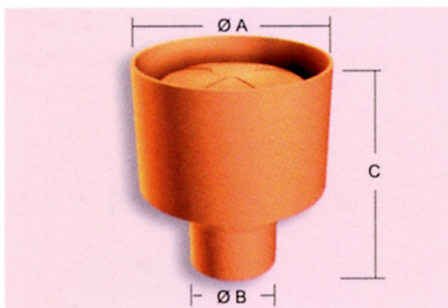

ASPIRADOR ESTÁTICO

REF.	PLACA	DIMENS. (cm)	PRESENT. COLOR	PESO (kg/ud)	LOTE UDS.
48485*	NATURAL	Ø 15 cm	NATURAL	9	1

Ø	Ø A cm.	Ø B cm.	C cm.
15	38	18	26

Para instalar sobre pieza salida de humos. Salidas Ø 15
*Hasta fin de existencia.