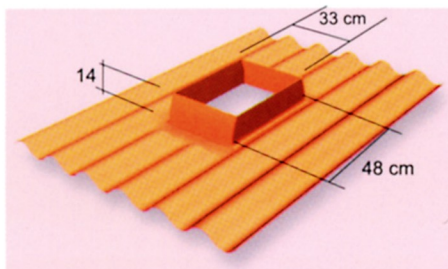

PLACA CLARABOYA

REF.	PLACA	DIMENS. (cm)	PRESENT. COLOR	PESO (kg/ud)	LOTE UDS.
4015379	RUSTICA	152 X 110	ARCILLA	24	1
4015332	NATURAL	152 X 110	NATURAL	24	1
4015349	TERRA(*)	152 X 110	ARCILLA	24	1
48470		152 X 110	PIZARRA	24	1

PLACA POLIESTER REFORZADO Para placa claraboya

REF.	PLACA	DIMENS. (cm)	PRESENT. COLOR	PESO (kg/ud)	LOTE UDS.
4015147		65 X 56	COLOR NATURAL	3,6	1

PLACA SALIDA DE HUMOS

REF.	PLACA	DIMENS. (cm)	PRESENT. COLOR	PESO (kg/ud)	LOTE UDS.
4015380	RUSTICA	152 X 110	ARCILLA	25	1
4015333	NATURAL	152 X 110	NATURAL	25	1
4015350	TERRA(*)	152 X 110	ARCILLA	25	1
48471		152 X 110	PIZARRA	25	1

PIEZA SALIDA DE HUMOS

REF.	PLACA	DIMENS. (cm)	PRESENT. COLOR	PESO (kg/ud)	LOTE UDS.
4015376	RUSTICA	Ø 15 cm	ARCILLA	5	1
4015378	RUSTICA	Ø 30 cm	ARCILLA	12	1
4015329	NATURAL	Ø 15 cm	NATURAL	5	1
4015331	NATURAL	Ø 30 cm	NATURAL	12	1

Para instalar sobre placa salida de humos

ASPIRADOR ESTÁTICO

REF.	PLACA	DIMENS. (cm)	PRESENT. COLOR	PESO (kg/ud)	LOTE UDS.
48485*	NATURAL	Ø 15 cm	NATURAL	9	1

Ø	Ø A cm.	Ø B cm.	C cm.
15	38	18	26

Para instalar sobre pieza salida de humos. Salidas Ø 15
*Hasta fin de existencia.