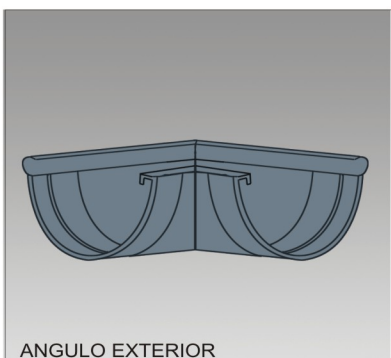

ANGULO EXTERIOR

REF.	DESARROLLO mm.
11151013	250
11151014	330

TAPA CANALON UNIVERSAL

REF.	DESARROLLO mm.
11151024	250
11151025	330