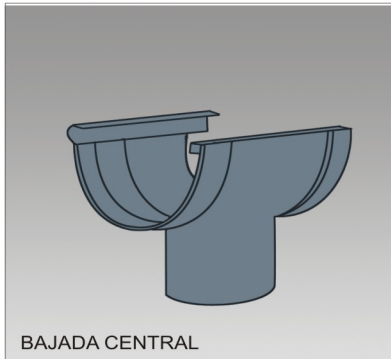

BAJADA CENTRAL

REF	DESARROLLO mm.
11151005	250
11151006	330

BAJADA EXTERIOR IZQUIERDA

REF.	DESARROLLO mm.
11151007	250
11151008	330