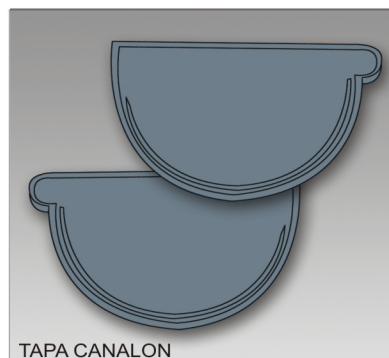

ANGULO EXTERIOR

REF.	DESARROLLO mm.
11151013	250
11151014	330

TAPA CANALON UNIVERSAL

REF.	DESARROLLO mm.
11151024	250
11151025	330