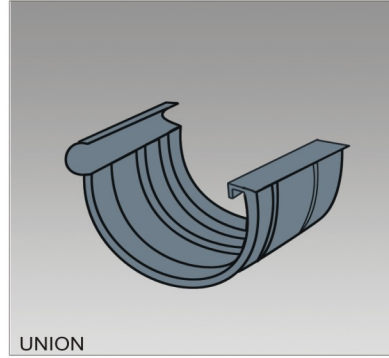

# Canalón Circular de 1 pestaña EPE-RAL

## PERFIL CANALON\*

REF.	DESARROLLO mm.
11151001	250
11151002	330

\*Se suministra en longitud 3m.