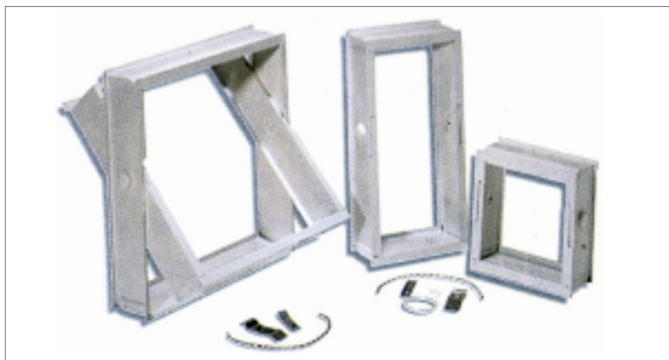

## Accesorio bloques de vidrio

### ACCESORIO BLOQUES DE VIDRIO

REF.	DESCRIPCION	MEDIDA (CM.)
50075007	TERMINAL ANG. CUADRADO OND. CLARO	13 x 13 x 9
50065006	TERMINAL ANG. CURVO OND. CLARO	13 x 13 x 9
50055005	TERMINAL LINEAL DOBLE OND. CLARO	19 x 19 x 8
50045004	TERMINAL LINEAL OND. CLARO	19 x 19 x 8

### VENTANA BLOQUE

REF.	DESCRIPCION	MEDIDA (CM.)
50505051	VENTANA 1 BLOQUE	19 x 19 x 8
50505052	VENTANA 2 BLOQUES	19 x 39 x 8
50505053	VENTANA 4 BLOQUES	39 x 39 x 8

### ADHESIVO

REF.	DESCRIPCION
50504000	ADHESIVO SACO 25 KG.

Ideal para la colocación de los bloques de vidrio.  
Se mezcla aproximadamente con 7 L de agua por saco.  
La pasta esta lista en 5 minutos para su aplicación.