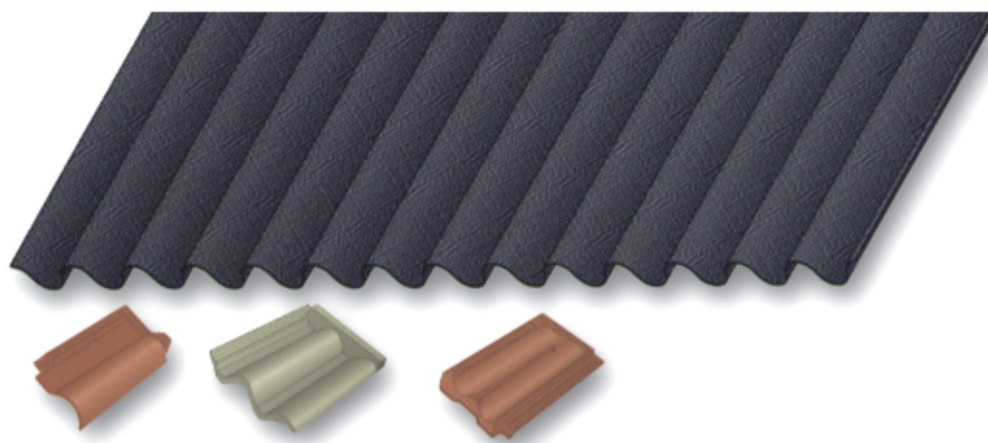

PLACA BAJO TEJA MEDITERRANEA

Tamaño: 2.000 x 1.050
Uso para teja curva sin rastreles entre 18,5 y 22 cm.
REF: 04001003

PLACA BAJO TEJA MINIONDA

Tamaño: 2,000x955
Uso con rastrel y tejas mixtas planas o de hormigón.
REF: 04001001

CLAVO PARA MADERA

Tamaño: 7 cm.
PRESENTACIÓN: Bolsa de 400 ud.
REF: 04001002

CLAVO TACO PARA HORMIGÓN CON ARANDELA

Tamaño: 7,9 y 13 cm.
PRESENTACIÓN: Bolsa de 200 ud.